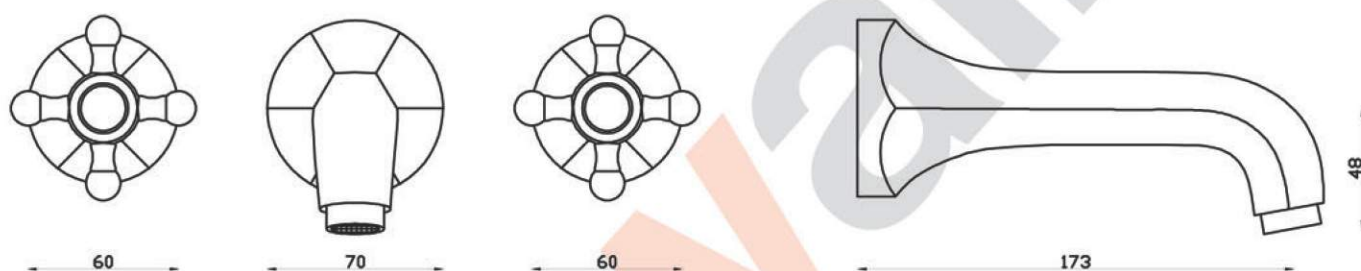

CLASSIC

A57.05 Wall Set

aw™

astrawalker™