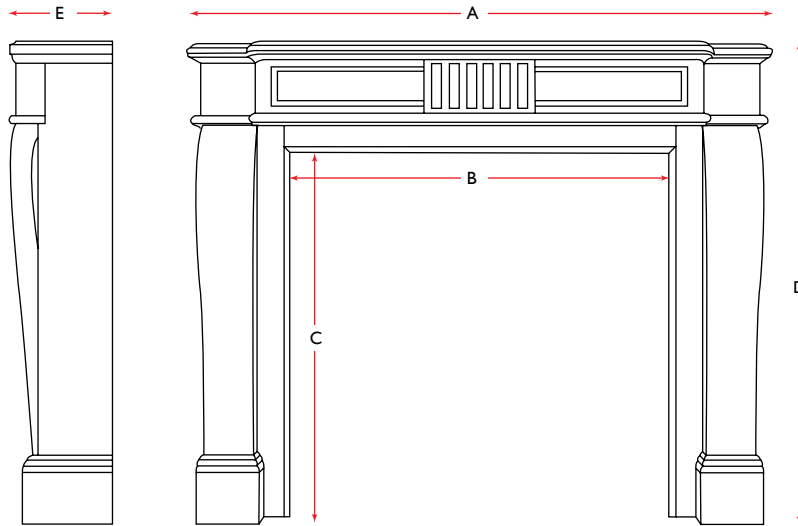

- Schots Marble Mantle Specifications -

MANTLE	CODE	A	B	C	D	E
Adam	KAI32HZF018	1750	920	940	1350	345
Antoinette	KAI320121	1700	950	900	1155	320
Boulevard	KAI32HZF029	1400	870	950	1220	190
Cambridge	KAI32CAMWH	1850	890	900	1230	390
Canterbury	KAISU7MCAN	1720	945	930	1240	330
Chateau	KAI320024	1300	940	900	1130	300
Chelsea	KAI320029	1540	930	940	1205	220
Cherub (lge)	KAI32HZG008L	1900	1040	1040	1430	520
Dark Travertine	KAI32HZG006	1620	1180	1025	1245	250
Deco	KAI32DECOEG	1460	1030	860	1130	300
Empress Empire	KAI320020GR865	1400	860	880	1160	350
Evandale C/R	KAISU7MA1CB	1720	950	920	330	1590
Evandale S/R	KAISU7MA1SW	1620	950	910	280	1470
Grand Louis XV	KAI32HZF020	1725	1190	790	1105	480
Lady Marble	KAI32HZF008	1800	1030	803	1240	405

- Schots Marble Mantle Specifications -

MANTLE	CODE	A	B	C	D	E
Louis XV	KAI32HZF019	1400	910	850	1165	355
Louis XVI (large flower)	KAI32HZF001	1435	920	925	1180	350
Louis XVI (large flower)	KAI32HZF005	1500	1050	900	1160	390
Louis XVI (small flowers)	KAI32HZF004	1500	1050	900	1150	390
Louis XVI (small flowers)	KAI32HZF004WHS	1500	1050	900	1160	390
Louis XVI (arrows)	KAI32HZF021	1570	1060	920	1200	390
Marseille	KAI320023	1400	920	920	1165	350
Melbourne C/R	KAISU7MMCW	1720	950	940	1550	300
Melbourne S/R	KAISU7MMSW	1620	950	940	1450	250
Moulin	KAI22TM101	1600	1015	940	1210	350
Neo Gothic	KAI22TFP1009	2000	930	930	1360	300
Parliament	KAI32PARLWH	1600	930	930	1240	300
Pedestal	KAI320122	1410	910	930	1220	300
Provincial	KAI320019WHI42	1440	1040	950	1120	450
Queen Adelaide	KAI320027	1800	920	920	1310	400