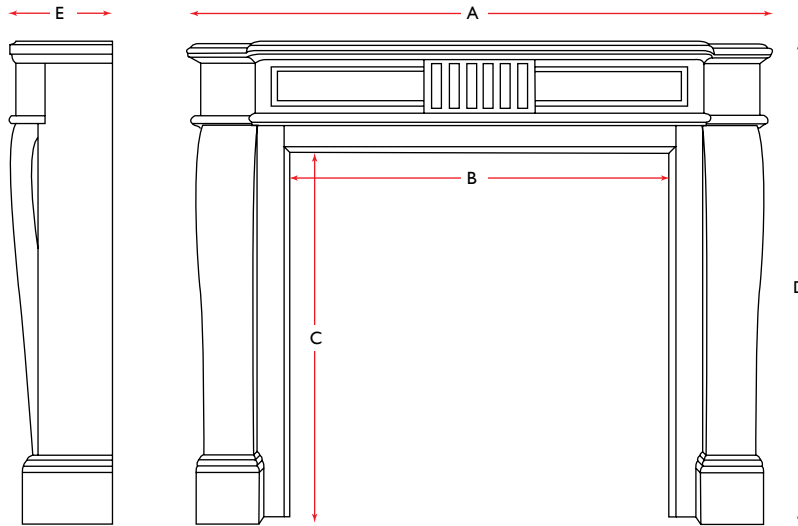

- Schots Marble Mantle Specifications -

MANTLE	CODE	A	B	C	D	E
Adam	KAI32HZF018	1750	920	940	1350	345
Antoinette	KAI320121	1700	950	900	1155	320
Boulevard	KAI32HZF029	1400	870	950	1220	190
Cambridge	KAI32CAMWH	1850	890	900	1230	390
Canterbury	KAISU7MCAN	1720	945	930	1240	330
Chateau	KAI320024	1300	940	900	1130	300
Chelsea	KAI320029	1540	930	940	1205	220
Cherub (lge)	KAI32HZG008L	1900	1040	1040	1430	520
Dark Travertine	KAI32HZG006	1620	1180	1025	1245	250
Deco	KAI32DECOEG	1460	1030	860	1130	300
Empress Empire	KAI320020GR865	1400	860	880	1160	350
Evandale C/R	KAISU7MA1CB	1720	950	920	330	1590
Evandale S/R	KAISU7MA1SW	1620	950	910	280	1470
Grand Louis XV	KAI32HZF020	1725	1190	790	1105	480
Lady Marble	KAI32HZF008	1800	1030	803	1240	405

- Schots Marble Mantle Specifications -

MANTLE	CODE	A	B	C	D	E
Louis XV	KAI32HZF019	1400	910	850	1165	355
Louis XVI (large flower)	KAI32HZF001	1435	920	925	1180	350
Louis XVI (large flower)	KAI32HZF005	1500	1050	900	1160	390
Louis XVI (small flowers)	KAI32HZF004	1500	1050	900	1150	390
Louis XVI (small flowers)	KAI32HZF004WHS	1500	1050	900	1160	390
Louis XVI (arrows)	KAI32HZF021	1570	1060	920	1200	390
Marseille	KAI320023	1400	920	920	1165	350
Melbourne C/R	KAISU7MMCW	1720	950	940	1550	300
Melbourne S/R	KAISU7MMSW	1620	950	940	1450	250
Moulin	KAI22TM101	1600	1015	940	1210	350
Neo Gothic	KAI22TFP1009	2000	930	930	1360	300
Parliament	KAI32PARLWH	1600	930	930	1240	300
Pedestal	KAI320122	1410	910	930	1220	300
Provincial	KAI320019WHI42	1440	1040	950	1120	450
Queen Adelaide	KAI320027	1800	920	920	1310	400