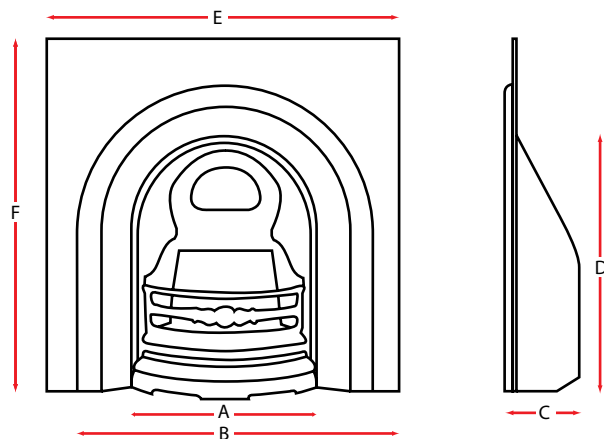

# - Schots Insert Specifications -

| <b>INSERT</b> |         | <b>A</b> | <b>B</b> | <b>C</b> <sup>1</sup> | <b>D</b> | <b>E</b> <sup>2</sup> | <b>F</b> <sup>2</sup> | <b>\$</b> <sup>3</sup> |
|---------------|---------|----------|----------|-----------------------|----------|-----------------------|-----------------------|------------------------|
| Adam          | Shallow | 435      | 630      | 200                   | 680      | 960                   | 960                   | \$397.20               |
|               | Deep    | 435      | 630      | 280                   | 680      | 960                   | 960                   | \$523.95               |
| Adelaide      | Shallow | 445      | 650      | 310                   | 680      | 960                   | 960                   | \$548.90               |
|               | Deep    | 445      | 650      | 370                   | 680      | 960                   | 960                   | \$636.90               |
| Albert        | Shallow | 435      | 760      | 260                   | 680      | 960                   | 960                   | \$457.80               |
|               | Deep    | 435      | 760      | 360                   | 680      | 960                   | 960                   | \$545.60               |
| Astor Domus   |         | 395      | 395      | 110                   | 580      | 600                   | 930                   | \$548.90               |
| Austral       |         | 430      | 820      | 250                   | 830      | 960                   | 960                   | \$485.65               |
| Austral Domus | Shallow | 430      | 555      | 200                   | 600      | 560                   | 860                   | \$477.95               |
|               | Deep    | 430      | 555      | 300                   | 600      | 560                   | 860                   | \$548.90               |
| Berti         | Shallow | 445      | 600      | 200                   | 680      | 1130                  | 1060                  | \$790.90               |
|               | Deep    | 445      | 600      | 270                   | 680      | 1130                  | 1060                  | \$878.90               |
| Brighton      | Shallow | 440      | 830      | 220                   | 840      | 960                   | 960                   | \$485.65               |
|               | Deep    | 440      | 830      | 350                   | 840      | 960                   | 960                   | \$572.00               |
| Cameo         |         | 490      | 815      | 310                   | 840      | 990                   | 990                   | \$658.90               |
| Carlton       | Shallow |          |          | 310                   | 680      | 1000                  | 1000                  | \$610.50               |
|               | Deep    |          |          | 370                   | 680      | 1000                  | 1000                  | \$698.50               |
| Edward        | Shallow | 445      | 850      | 250                   | 810      | 960                   | 960                   | \$485.65               |
|               | Deep    | 445      | 850      | 350                   | 810      | 960                   | 960                   | \$572.00               |
| G&K           |         | 390      | 820      | 160                   | 760      | 960                   | 960                   | \$397.20               |
| Henty Arched  |         | 440      | 820      | 380                   | 830      | 960                   | 960                   | \$658.90               |
| Henty Square  |         | 440      | 840      | 380                   | 840      | 960                   | 960                   | \$658.90               |
| Lux           | Shallow | 435      | 630      | 230                   | 680      | 960                   | 960                   | \$397.20               |
|               | Deep    | 435      | 630      | 350                   | 680      | 960                   | 960                   | \$523.95               |
| Malvern       |         | 390      | 725      | 200                   | 760      | 960                   | 960                   | \$397.20               |
| Richmond      |         | 430      | 665      | 220                   | 660      | 960                   | 960                   | \$462.00               |
| Surrey        | Shallow | 435      | 630      | 230                   | 680      | 960                   | 960                   | \$397.20               |
|               | Deep    | 435      | 630      | 350                   | 680      | 960                   | 960                   | \$523.90               |
| Swanston      |         | 440      | N/A      | 300                   | 625      | 960                   | 960                   | \$495.00               |
| Wesley        |         | 490      | 860      | 270                   | 840      | 990                   | 990                   | \$658.90               |